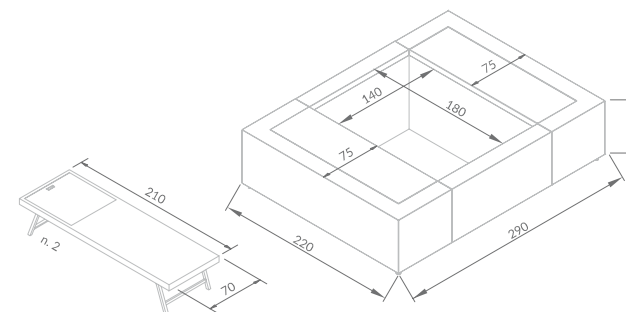

5 1/2 years
WARRANTY

GARANZIA PISCINA: 5 ANNI POOL WARRANTY: 5 YEARS | **GARANTIE BASSIN: 5 ANS**

GARANZIA ACCESSORI: 2 ANNI ACCESSORIES WARRANTY: 2 YEARS | **GARANTIE ACCESSOIRES: 2 ANS**

MOD.	SPECCHIO D'ACQUA (m) water size miroir d'eau	INGOMBRO TOTALE (m) total encumbrance encombrement total	ALTEZZA ACQUA (cm) water height hauteur de l'eau	ALTEZZA TOTALE (cm) total height hauteur totale	VOLUME (l)
PLAYA TWIN	1,4 x 1,80	2,20 x 2,90	55	70	1200

measure indicative (non vincolanti)
the measures are indicatives
dimensions indicatives