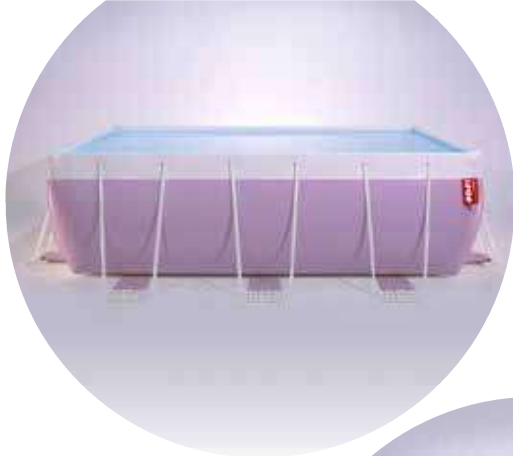

UN PLONGEON COLORÉ

POP!

est un projet mondialement innovant en matière de piscines hors sol.

Fruit de l'inimitable design à l'italienne,
POP! a été inventée pour pouvoir se plonger dans un songe coloré
et joyeux tel Alice au pays des merveilles.

POP!

PISCINE **LAGHETTO**®

2022
popi!

 **LILLA FARFALLA**
butterfly lilac
lilas papillon

 **VERDE BRUCO**
caterpillar green
vert chenille

 **SABBIA DI MARE**
sea sand
sable de plage

 **BLU LAGHETTO**
Laghetto blue
bleu Laghetto